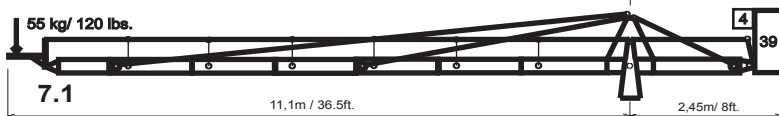

## Foxy PRO Platform Versions:

max. Height/Höhe: 3,7m(12ft.)

max. Height/Höhe: 4,9m(16ft.)

max. Height/Höhe: 4,9m(16ft.)

max. Height/Höhe: 6,1m(20ft.)

max. Height/Höhe: 7,3m(24ft.)

## Foxy PRO Remote Versions:

max. Height/Höhe: 3,7m(12ft.)

max. Height/Höhe: 4,9m(16ft.)

max. Height/Höhe: 4,9m(16ft.)

max. Height/Höhe: 6,1m(20ft.)

max. Height/Höhe: 6,1m(20ft.)

max. Height/Höhe: 7,4m(24.3ft.)

max. Height/Höhe: 8,6m(28.3ft.)

max. Height/Höhe: 9,8m(32.3ft.)

max. Height/Höhe: 11,1m(36.5ft.)

max. Height/Höhe: 10,5m(34.6ft.)

max. Height/Höhe: 12,3m(40.5ft.)

max. Height/Höhe: 11,8m(39ft.)