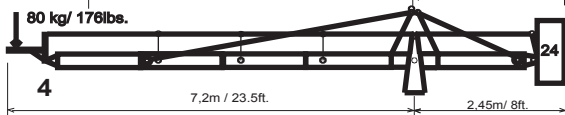

## Foxy PRO Platform Versions:

max. Height/Höhe: 3,7m(12ft.)

max. Height/Höhe: 4,9m(16ft.)

max. Height/Höhe: 4,9m(16ft.)

max. Height/Höhe: 6,1m(20ft.)

max. Height/Höhe: 7,3m(24ft.)

## Foxy PRO Remote Versions:

max. Height/Höhe: 3,7m(12ft.)

max. Height/Höhe: 4,9m(16ft.)

max. Height/Höhe: 4,9m(16ft.)

max. Height/Höhe: 6,1m(20ft.)

max. Height/Höhe: 6,1m(20ft.)

max. Height/Höhe: 7,4m(24.3ft.)

max. Height/Höhe: 8,6m(28.3ft.)

max. Height/Höhe: 9,8m(32.3ft.)

max. Height/Höhe: 11,1m(36.5ft.)

max. Height/Höhe: 10,5m(34.6ft.)

max. Height/Höhe: 12,3m(40.5ft.)

max. Height/Höhe: 11,8m(39ft.)