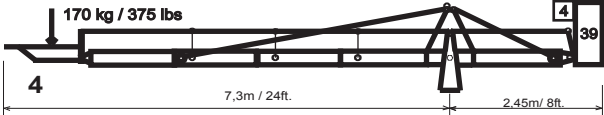

## Foxy PRO Platform Versions:

max. Height/Höhe: 3,7m(12ft.)

max. Height/Höhe: 4,9m(16ft.)

max. Height/Höhe: 4,9m(16ft.)

max. Height/Höhe: 6,1m(20ft.)

max. Height/Höhe: 7,3m(24ft.)

## Foxy PRO Remote Versions:

max. Height/Höhe: 3,7m(12ft.)

max. Height/Höhe: 4,9m(16ft.)

max. Height/Höhe: 4,9m(16ft.)

max. Height/Höhe: 6,1m(20ft.)

max. Height/Höhe: 6,1m(20ft.)

max. Height/Höhe: 7,4m(24.3ft.)

max. Height/Höhe: 8,6m(28.3ft.)

max. Height/Höhe: 9,8m(32.3ft.)

max. Height/Höhe: 11,1m(36.5ft.)

max. Height/Höhe: 10,5m(34.6ft.)

max. Height/Höhe: 12,3m(40.5ft.)

max. Height/Höhe: 11,8m(39ft.)