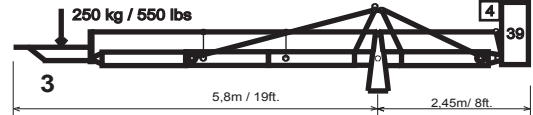

## Foxy PRO Platform Versions:

max. Height/Höhe: 3,7m(12ft.)

max. Height/Höhe: 4,9m(16ft.)

max. Height/Höhe: 4,9m(16ft.)

max. Height/Höhe: 6,1m(20ft.)

max. Height/Höhe: 7,3m(24ft.)

## Foxy PRO Remote Versions:

max. Height/Höhe: 3,7m(12ft.)

max. Height/Höhe: 4,9m(16ft.)

max. Height/Höhe: 4,9m(16ft.)

max. Height/Höhe: 6,1m(20ft.)

max. Height/Höhe: 6,1m(20ft.)

max. Height/Höhe: 7,4m(24.3ft.)

max. Height/Höhe: 8,6m(28.3ft.)

max. Height/Höhe: 9,8m(32.3ft.)

max. Height/Höhe: 11,1m(36.5ft.)

max. Height/Höhe: 10,5m(34.6ft.)

max. Height/Höhe: 12,3m(40.5ft.)

max. Height/Höhe: 11,8m(39ft.)