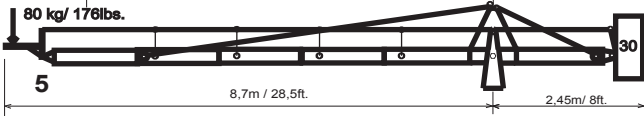

## Foxy PRO Platform Versions:

max. Height/Höhe: 3,7m(12ft.)

max. Height/Höhe: 4,9m(16ft.)

max. Height/Höhe: 4,9m(16ft.)

max. Height/Höhe: 6,1m(20ft.)

max. Height/Höhe: 7,3m(24ft.)

## Foxy PRO Remote Versions:

max. Height/Höhe: 3,7m(12ft.)

max. Height/Höhe: 4,9m(16ft.)

max. Height/Höhe: 4,9m(16ft.)

max. Height/Höhe: 6,1m(20ft.)

max. Height/Höhe: 6,1m(20ft.)

max. Height/Höhe: 7,4m(24.3ft.)

max. Height/Höhe: 8,6m(28.3ft.)

max. Height/Höhe: 9,8m(32.3ft.)

max. Height/Höhe: 11,1m(36.5ft.)

max. Height/Höhe: 10,5m(34.6ft.)

max. Height/Höhe: 12,3m(40.5ft.)

max. Height/Höhe: 11,8m(39ft.)