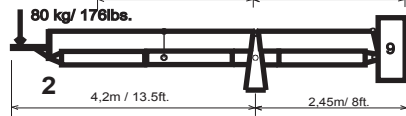

## Foxy PRO Platform Versions:

max. Height/Höhe: 3,7m(12ft.)

max. Height/Höhe: 4,9m(16ft.)

max. Height/Höhe: 4,9m(16ft.)

max. Height/Höhe: 6,1m(20ft.)

max. Height/Höhe: 7,3m(24ft.)

## Foxy PRO Remote Versions:

max. Height/Höhe: 3,7m(12ft.)

max. Height/Höhe: 4,9m(16ft.)

max. Height/Höhe: 4,9m(16ft.)

max. Height/Höhe: 6,1m(20ft.)

max. Height/Höhe: 6,1m(20ft.)

max. Height/Höhe: 7,4m(24.3ft.)

max. Height/Höhe: 8,6m(28.3ft.)

max. Height/Höhe: 9,8m(32.3ft.)

max. Height/Höhe: 11,1m(36.5ft.)

max. Height/Höhe: 10,5m(34.6ft.)

max. Height/Höhe: 12,3m(40.5ft.)

max. Height/Höhe: 11,8m(39ft.)