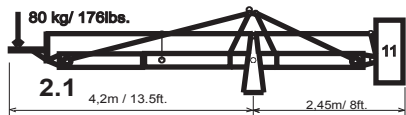

## Foxy PRO Platform Versions:

max. Height/Höhe: 3,7m(12ft.)

max. Height/Höhe: 4,9m(16ft.)

max. Height/Höhe: 4,9m(16ft.)

max. Height/Höhe: 6,1m(20ft.)

max. Height/Höhe: 7,3m(24ft.)

## Foxy PRO Remote Versions:

max. Height/Höhe: 3,7m(12ft.)

max. Height/Höhe: 4,9m(16ft.)

max. Height/Höhe: 4,9m(16ft.)

max. Height/Höhe: 6,1m(20ft.)

max. Height/Höhe: 6,1m(20ft.)

max. Height/Höhe: 7,4m(24.3ft.)

max. Height/Höhe: 8,6m(28.3ft.)

max. Height/Höhe: 9,8m(32.3ft.)

max. Height/Höhe: 11,1m(36.5ft.)

max. Height/Höhe: 10,5m(34.6ft.)

max. Height/Höhe: 12,3m(40.5ft.)

max. Height/Höhe: 11,8m(39ft.)