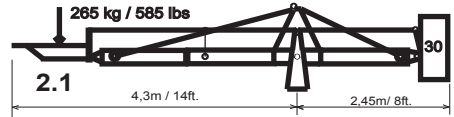

## Foxy PRO Platform Versions:

max. Height/Höhe: 3,7m(12ft.)

max. Height/Höhe: 4,9m(16ft.)

max. Height/Höhe: 4,9m(16ft.)

max. Height/Höhe: 6,1m(20ft.)

max. Height/Höhe: 7,3m(24ft.)

## Foxy PRO Remote Versions:

max. Height/Höhe: 3,7m(12ft.)

max. Height/Höhe: 4,9m(16ft.)

max. Height/Höhe: 4,9m(16ft.)

max. Height/Höhe: 6,1m(20ft.)

max. Height/Höhe: 6,1m(20ft.)

max. Height/Höhe: 7,4m(24.3ft.)

max. Height/Höhe: 8,6m(28.3ft.)

max. Height/Höhe: 9,8m(32.3ft.)

max. Height/Höhe: 11,1m(36.5ft.)

max. Height/Höhe: 10,5m(34.6ft.)

max. Height/Höhe: 12,3m(40.5ft.)

max. Height/Höhe: 11,8m(39ft.)