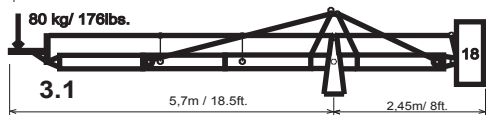

## Foxy PRO Platform Versions:

max. Height/Höhe: 3,7m(12ft.)

max. Height/Höhe: 4,9m(16ft.)

max. Height/Höhe: 4,9m(16ft.)

max. Height/Höhe: 6,1m(20ft.)

max. Height/Höhe: 7,3m(24ft.)

## Foxy PRO Remote Versions:

max. Height/Höhe: 3,7m(12ft.)

max. Height/Höhe: 4,9m(16ft.)

max. Height/Höhe: 4,9m(16ft.)

max. Height/Höhe: 6,1m(20ft.)

max. Height/Höhe: 6,1m(20ft.)

max. Height/Höhe: 7,4m(24.3ft.)

max. Height/Höhe: 8,6m(28.3ft.)

max. Height/Höhe: 9,8m(32.3ft.)

max. Height/Höhe: 11,1m(36.5ft.)

max. Height/Höhe: 10,5m(34.6ft.)

max. Height/Höhe: 12,3m(40.5ft.)

max. Height/Höhe: 11,8m(39ft.)