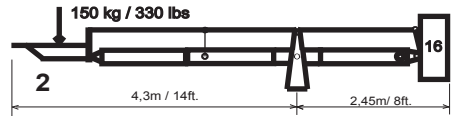

### Front side / Vordere Seite:

Note:  
 The measurements and weights may differ up to 2% due to production tolerances.  
 Hinweis:  
 Die Masse u. Gewichte können aufgrund Fertigungstoleranzen um 2% abweichen.

## Foxy PRO Platform Versions:

max. Height/Höhe: 3,7m(12ft.)

max. Height/Höhe: 4,9m(16ft.)

max. Height/Höhe: 4,9m(16ft.)

max. Height/Höhe: 6,1m(20ft.)

max. Height/Höhe: 7,3m(24ft.)

max. Height/Höhe: 8,6m(28.3ft.)

max. Height/Höhe: 9,8m(32.3ft.)

max. Height/Höhe: 11,1m(36.5ft.)

max. Height/Höhe: 10,5m(34.6ft.)

max. Height/Höhe: 12,3m(40.5ft.)

max. Height/Höhe: 11,8m(39ft.)