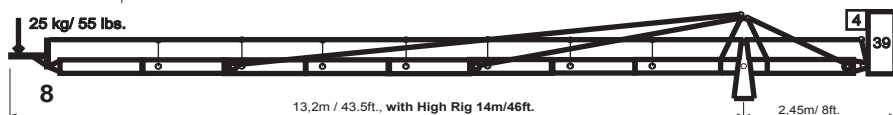

## Foxy PRO Platform Versions:

max. Height/Höhe: 3,7m(12ft.)

max. Height/Höhe: 4,9m(16ft.)

max. Height/Höhe: 4,9m(16ft.)

max. Height/Höhe: 6,1m(20ft.)

max. Height/Höhe: 7,3m(24ft.)

## Foxy PRO Remote Versions:

max. Height/Höhe: 3,7m(12ft.)

max. Height/Höhe: 4,9m(16ft.)

max. Height/Höhe: 4,9m(16ft.)

max. Height/Höhe: 6,1m(20ft.)

max. Height/Höhe: 6,1m(20ft.)

max. Height/Höhe: 7,4m(24.3ft.)

max. Height/Höhe: 8,6m(28.3ft.)

max. Height/Höhe: 9,8m(32.3ft.)

max. Height/Höhe: 11,1m(36.5ft.)

max. Height/Höhe: 10,5m(34.6ft.)

max. Height/Höhe: 12,3m(40.5ft.)

max. Height/Höhe: 11,8m(39ft.)