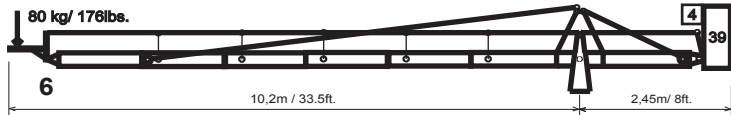

## Foxy PRO Platform Versions:

max. Height/Höhe: 3,7m(12ft.)

max. Height/Höhe: 4,9m(16ft.)

max. Height/Höhe: 4,9m(16ft.)

max. Height/Höhe: 6,1m(20ft.)

max. Height/Höhe: 7,3m(24ft.)

## Foxy PRO Remote Versions:

max. Height/Höhe: 3,7m(12ft.)

max. Height/Höhe: 4,9m(16ft.)

max. Height/Höhe: 4,9m(16ft.)

max. Height/Höhe: 6,1m(20ft.)

max. Height/Höhe: 6,1m(20ft.)

max. Height/Höhe: 7,4m(24.3ft.)

max. Height/Höhe: 8,6m(28.3ft.)

max. Height/Höhe: 9,8m(32.3ft.)

max. Height/Höhe: 11,1m(36.5ft.)

max. Height/Höhe: 10,5m(34.6ft.)

max. Height/Höhe: 12,3m(40.5ft.)

max. Height/Höhe: 11,8m(39ft.)