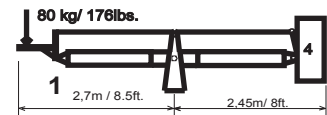

## Foxy PRO Platform Versions:

max. Height/Höhe: 3,7m(12ft.)

max. Height/Höhe: 4,9m(16ft.)

max. Height/Höhe: 4,9m(16ft.)

max. Height/Höhe: 6,1m(20ft.)

max. Height/Höhe: 7,3m(24ft.)

## Foxy PRO Remote Versions:

max. Height/Höhe: 3,7m(12ft.)

max. Height/Höhe: 4,9m(16ft.)

max. Height/Höhe: 4,9m(16ft.)

max. Height/Höhe: 6,1m(20ft.)

max. Height/Höhe: 6,1m(20ft.)

max. Height/Höhe: 7,4m(24.3ft.)

max. Height/Höhe: 8,6m(28.3ft.)

max. Height/Höhe: 9,8m(32.3ft.)

max. Height/Höhe: 11,1m(36.5ft.)

max. Height/Höhe: 10,5m(34.6ft.)

max. Height/Höhe: 12,3m(40.5ft.)

max. Height/Höhe: 11,8m(39ft.)