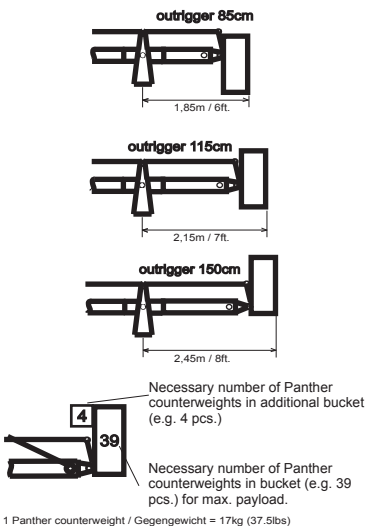

### Front side / Vordere Seite:

Note:  
 The measurements and weights may differ up to 2% due to production tolerances.  
 Hinweis:  
 Die Masse u. Gewichte können aufgrund Fertigungstoleranzen um 2% abweichen.

max. Height/Höhe: 8,6m(28.3ft.)

max. Height/Höhe: 9,8m(32.3ft.)

max. Height/Höhe: 11,1m(36.5ft.)

max. Height/Höhe: 10,5m(34.6ft.)

max. Height/Höhe: 12,3m(40.5ft.)

max. Height/Höhe: 11,8m(39ft.)