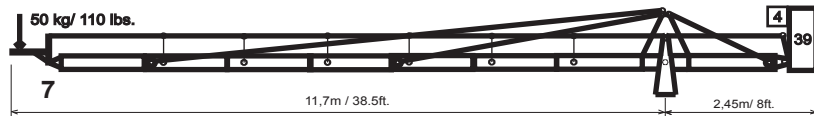

## Foxy PRO Platform Versions:

max. Height/Höhe: 3,7m(12ft.)

max. Height/Höhe: 4,9m(16ft.)

max. Height/Höhe: 4,9m(16ft.)

max. Height/Höhe: 6,1m(20ft.)

max. Height/Höhe: 7,3m(24ft.)

## Foxy PRO Remote Versions:

max. Height/Höhe: 3,7m(12ft.)

max. Height/Höhe: 4,9m(16ft.)

max. Height/Höhe: 4,9m(16ft.)

max. Height/Höhe: 6,1m(20ft.)

max. Height/Höhe: 6,1m(20ft.)

max. Height/Höhe: 7,4m(24.3ft.)

max. Height/Höhe: 8,6m(28.3ft.)

max. Height/Höhe: 9,8m(32.3ft.)

max. Height/Höhe: 11,1m(36.5ft.)

max. Height/Höhe: 10,5m(34.6ft.)

max. Height/Höhe: 12,3m(40.5ft.)

max. Height/Höhe: 11,8m(39ft.)