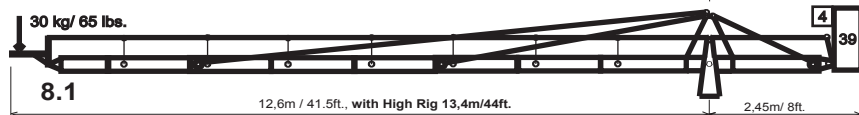

## Foxy PRO Platform Versions:

max. Height/Höhe: 3,7m(12ft.)

max. Height/Höhe: 4,9m(16ft.)

max. Height/Höhe: 4,9m(16ft.)

max. Height/Höhe: 6,1m(20ft.)

max. Height/Höhe: 7,3m(24ft.)

## Foxy PRO Remote Versions:

max. Height/Höhe: 3,7m(12ft.)

max. Height/Höhe: 4,9m(16ft.)

max. Height/Höhe: 4,9m(16ft.)

max. Height/Höhe: 6,1m(20ft.)

max. Height/Höhe: 6,1m(20ft.)

max. Height/Höhe: 7,4m(24.3ft.)

max. Height/Höhe: 8,6m(28.3ft.)

max. Height/Höhe: 9,8m(32.3ft.)

max. Height/Höhe: 11,1m(36.5ft.)

max. Height/Höhe: 10,5m(34.6ft.)

max. Height/Höhe: 12,3m(40.5ft.)

max. Height/Höhe: 11,8m(39ft.)