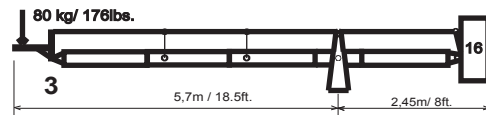

## Foxy PRO Platform Versions:

max. Height/Höhe: 3,7m(12ft.)

max. Height/Höhe: 4,9m(16ft.)

max. Height/Höhe: 4,9m(16ft.)

max. Height/Höhe: 6,1m(20ft.)

max. Height/Höhe: 7,3m(24ft.)

## Foxy PRO Remote Versions:

max. Height/Höhe: 3,7m(12ft.)

max. Height/Höhe: 4,9m(16ft.)

max. Height/Höhe: 4,9m(16ft.)

max. Height/Höhe: 6,1m(20ft.)

max. Height/Höhe: 6,1m(20ft.)

max. Height/Höhe: 7,4m(24.3ft.)

max. Height/Höhe: 8,6m(28.3ft.)

max. Height/Höhe: 9,8m(32.3ft.)

max. Height/Höhe: 11,1m(36.5ft.)

max. Height/Höhe: 10,5m(34.6ft.)

max. Height/Höhe: 12,3m(40.5ft.)

max. Height/Höhe: 11,8m(39ft.)