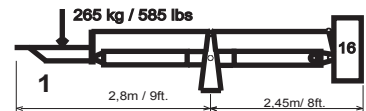

### Front side / Vordere Seite:

Note:  
 The measurements and weights may differ up to 2% due to production tolerances.  
 Hinweis:  
 Die Masse u. Gewichte können aufgrund Fertigungstoleranzen um 2% abweichen.

## Foxy PRO Platform Versions:

max. Height/Höhe: 3,7m(12ft.)

max. Height/Höhe: 4,9m(16ft.)

max. Height/Höhe: 4,9m(16ft.)

max. Height/Höhe: 6,1m(20ft.)

max. Height/Höhe: 7,3m(24ft.)